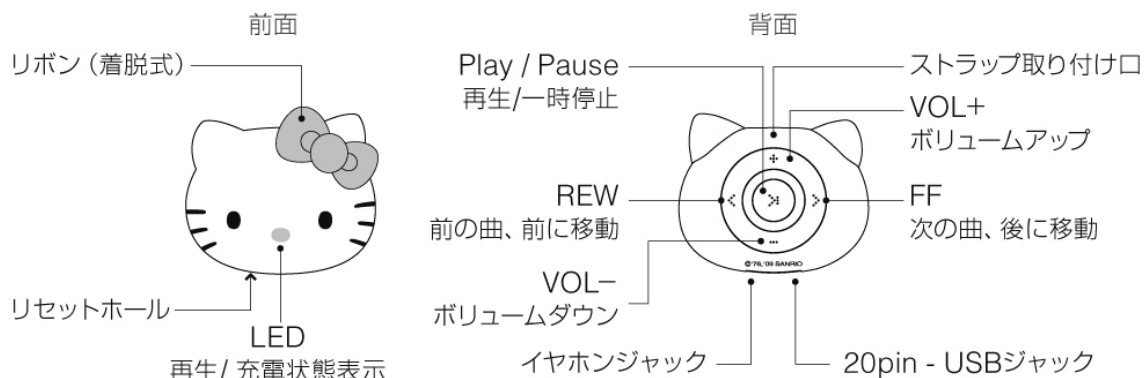

### Windows® 7 にも動作確認済み！！

2009 年 10 月 22 日にマイクロソフト社から販売された『Windows® 7』にいち早く動作を確認済み！！付属の USB ケーブルでパソコンに接続すると自動的にリムーバルディスクとして認識されるので、特別なソフトウェアを必要とすることなく、『ドラッグ&ドロップ』するだけの簡単転送。

## 各部の名称