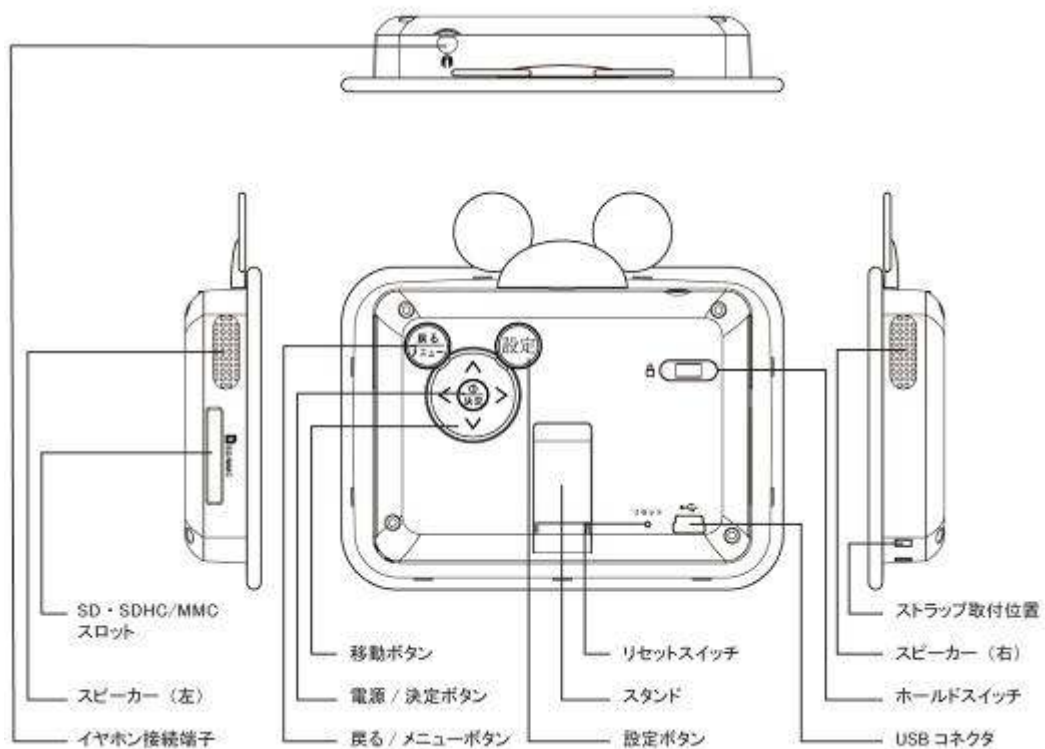

本体 (いずれか1つ)

ACアダプター

USBケーブル (1m)

取扱説明書 / 保証書

・メモリーカード (エス・ディー (SD) / エス・ディー・ハイ・キャパシティ (SDHC) / マルチメディアカード (MMC)) は別売です。

各部の名称

製品仕様

スタイルバリエーション		ミッキースタイル、ミニースタイル、ドナルドスタイル、デジースタイル
ディスプレイ	タイプ	TFT アクティブマトリックス
	サイズ	3.5型
	解像度	320x240 ピクセル
	色数	約6万5千色
	コントラスト比	350:1
	LCD寿命	約20,000時間
USB	インターフェース	USB2.0
外部メディア	スロット*1	メモ리카ードスロット
	対応メディア	SDメモ리카ード (SDHCメモリーカード含む)、マルチメディアカード
オーディオ	周波数特性	20Hz~20KHz
	スピーカー出力	(L) 0.5W + (R) 0.5W (8Ω)
	イヤホン出力	(L) 0.7mW + (R) 0.7mW (32Ω)
フォトフレーム (画像再生)	対応ファイル形式	JPEG
	最大解像度	1,000万画素相当
	表示モード	スライドショー/サムネイル
	回転	ノーマル/90度/180度/270度
	スライド間隔	5秒/10秒/30秒/1分
	スライドショー効果	10種類 (ノーマル/ランダム)
音楽	対応ファイル形式 *2	MP3
	対応ビットレート	8kbps~320kbps
	S/N比	85db
	ID3 タグ	非対応
	DRM	非対応
動画	対応ファイル形式 *2	AVI(MPEG4) QVGA (320x240ピクセル)
	フレームレート	30fps
	ビットレート	~1Mbps
	オーディオ	MP3 8~320kbps(128kbps 推奨)
時計	アラーム	オン/オフ、音源(アラーム/音楽)
	アラーム繰り返し設定	曜日指定、1回のみ、毎日
	オートオフ機能	オン、オフ、オートオフ時刻設定有
本体寸法 / 重量(g)	約(W) x (H) x (D) mm	ミッキースタイル: 119 x 105.5 x 24 約120g
		ミニースタイル : 119 x 111 x 24 約122g
		ドナルドスタイル: 119 x 110.8 x 24 約121g
		デジースタイル: 119 x 111.8 x 24 約119g
電源	ACアダプター	100V対応 (USB-ACアダプター)
	バッテリー	リチウムイオン内蔵充電電池
	充電時間 *3	約2.5時間 (付属のUSB ACアダプターにて)
	動作時間 *4	スライドショー: 約11時間 音楽: 約8時間 動画: 約5時間 (内蔵充電電池使用時)
消費電力	定格消費電力	4.6W