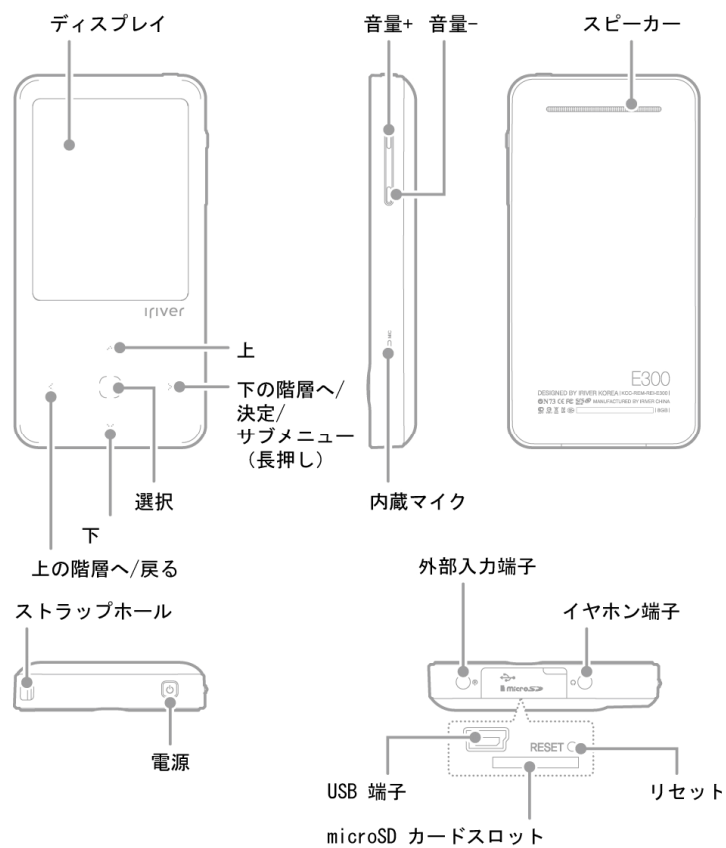

レビュー者を募集!!

iriver が自信を持って提供する「E300」の体験レビュー者を募集をしております。レビューを書いていただける方には製品をプレゼントいたします。(対象製品は、4GB モデルとなります。) 詳細内容はレビューコミュニティ「zigsow」にてご確認ください。

■ URL : <http://zigsow.jp/review/63/>

パッケージ内容

各部の説明

製品仕様

商品名		iriver E300	
ボディカラー		ブラック・ホワイト	
記録媒体	容量	4GB	8GB
	タイプ	内蔵フラッシュメモリ	
音楽再生	収録数 *1	約960曲	約1,920曲
	連続再生 *2	約27時間	
	ファイル形式	MP3 / WMA / OGG / FLAC / APE / ASF	
	ビットレート	MP3/WMA: 8Kbps~320Kbps、OGG: Up to Q10、FLAC: 0~8	
	タグ情報	ID3V2 2.2.2.3	
動画再生	ファイル形式	AVI(MPEG4 SP)、WMV(WMV9 SP)	
	収録時間 *3	約32時間	約64時間
	連続再生 *4	約8時間	
オーディオ	音場効果	30種類のプリセットイコライザ、カスタムEQ、SRS WOW HD	
	ヘッドホン出力	15mW(L) + 15mW(R):(16Ω)	
	周波数特性	20Hz~20KHz	
	S/N比	90dB	
FMチューナー	FM周波数範囲	76.0MHz ~ 108MHz	
	S/N比	50dB	
	録音	○	
ダイレクト録音		○	
スピードコントロール	機能	-	
	ピッチ	-	
	フィーリングスピード	-	
A-B区間リピート		○	
学習モード		○	
ブックマーク		○	
アラーム機能		-	
スピーカー(モノラル)		○	
ボイス録音	機能	○	
	録音時間 *5	約65時間	約130時間
その他の機能		フィットネスモード*6	
拡張スロット		microSDカードスロット	
画像		JPEG・BMP・PNG・GIF	
テキスト		Shift-JISのみ対応(ファイルサイズ10MBまで)	
表示言語		21言語	
対応OS		Windows 7(32bit/64bit)/Vista(32bit)/XP/2000	
電源	バッテリー	内蔵リチウムポリマーバッテリー [充電時間]: 約4.5時間	
	ACアダプター	-	
インターフェース		USB2.0	
本体ディスプレイ		2.4型 262,000色 QVGA(240x320) TFT液晶	
サイズ(W×H×D)		約48.6(W)×95(H)×11.7(D)mm	
重量		約67.1g	
動作温度		5°C~35°C	
同梱物		イヤホン、USBケーブル、ラインケーブル、クイックスタートガイド、取扱説明書、製品保証書(1年間保証) *microSD カードは別売りです。	