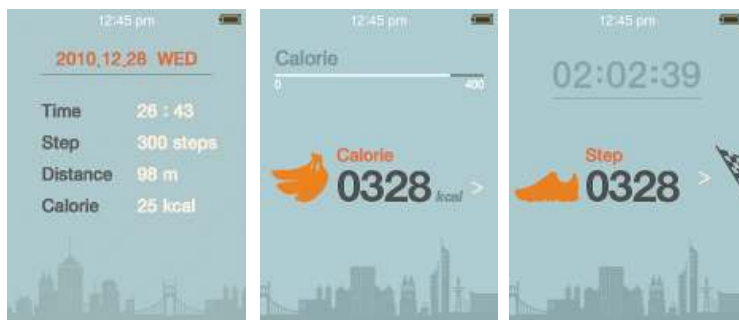

付属ケーブルを機器と接続

ダイレクト録音メニューを選択

機器を再生する

*外部機器より音源を感知してから録音を開始するため、曲の冒頭部分が一部録音されない場合があります。

歩くのが楽しくなるフィットネスモード

散歩やジョギングの際に便利なフィットネスモードを搭載しています。歩数や距離、消費カロリーが表示可能です。時間や距離など目標設定もできて、毎日のトレーニングも楽しくなります。

*歩数・歩行距離・エネルギー消費量はあくまで目安の数値であり、個人の身長や体重、運動強度により実際のものとはことなります。