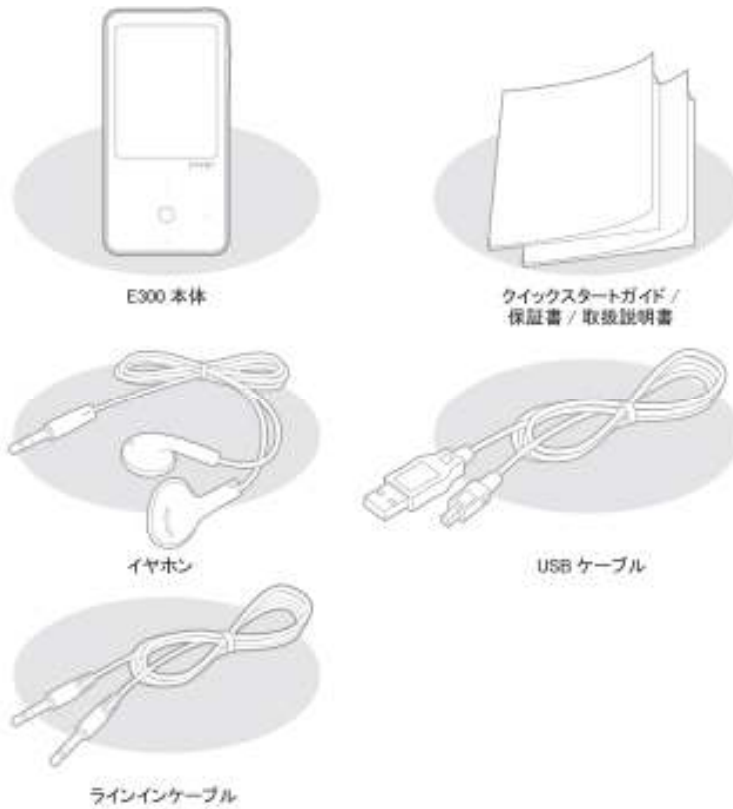

FMラジオやボイスレコーダーとして

自動で受信チャンネルを登録できるオートプリセット機能が便利なワールドワイドバンドFMラジオを搭載。聴きながら録音も可能です。更にはちょっとしたメモ代わりに便利なボイス録音もできます。

動作再生・画像再生・テキスト再生・まだまだある便利な機能

音楽の機能だけでなく、2.4 型、約 26 万色フルカラーの大画面なので、動画や画像も鮮やかに表現します。その他、内蔵マイク・microSD カードスロット・外部マイクにも対応しているなど、充実機能満載の音楽プレーヤーです。

レビュー者を募集!!

iriver が自信を持って提供する「E300」の体験レビュー者を募集をしております。レビューを書いていただける方には製品をプレゼントいたします。(対象製品は、4GB モデルとなります。) 詳細内容はレビューコミュニティ「zigsow」にてご確認ください。

■ URL : <http://zigsow.jp/review/63/>

パッケージ内容

各部の説明

製品仕様

商品名		iriver E300	
ボディカラー		ブラック・ホワイト	
記録媒体	容量	4GB	8GB
	タイプ	内蔵フラッシュメモリ	
音楽再生	収録数 *1	約960曲	約1,920曲
	連続再生 *2	約27時間	
	ファイル形式	MP3 / WMA / OGG / FLAC / APE / ASF	
	ビットレート	MP3/WMA: 8Kbps~320Kbps、OGG: Up to Q10、FLAC: 0~8	
	タグ情報	ID3V2 2.2.2.3	
動画再生	ファイル形式	AVI(MPEG4 SP)、WMV(WMV9 SP)	
	収録時間 *3	約32時間	約64時間
	連続再生 *4	約8時間	
オーディオ	音場効果	30種類のプリセットイコライザ、カスタムEQ、SRS WOW HD	
	ヘッドホン出力	15mW(L) + 15mW(R):(16Ω)	
	周波数特性	20Hz~20KHz	
	S/N比	90dB	
FMチューナー	FM周波数範囲	76.0MHz ~ 108MHz	
	S/N比	50dB	
	録音	○	
ダイレクト録音		○	
スピードコントロール	機能	-	
	ピッチ	-	
	フィーリングスピード	-	
A-B区間リピート		○	
学習モード		○	
ブックマーク		○	
アラーム機能		-	
スピーカー(モノラル)		○	
ボイス録音	機能	○	
	録音時間 *5	約65時間	約130時間
その他の機能		フィットネスモード*6	
拡張スロット		microSDカードスロット	
画像		JPEG・BMP・PNG・GIF	
テキスト		Shift-JISのみ対応(ファイルサイズ10MBまで)	
表示言語		21言語	
対応OS		Windows 7(32bit/64bit)/Vista(32bit)/XP/2000	
電源	バッテリー	内蔵リチウムポリマーバッテリー [充電時間]: 約4.5時間	
	ACアダプター	-	
インターフェース		USB2.0	
本体ディスプレイ		2.4型 262,000色 QVGA(240x320) TFT液晶	
サイズ(W×H×D)		約48.6(W)×95(H)×11.7(D)mm	
重量		約67.1g	
動作温度		5°C~35°C	
同梱物		イヤホン、USBケーブル、ラインケーブル、クイックスタートガイド、取扱説明書、製品保証書(1年間保証) *microSD カードは別売りです。	