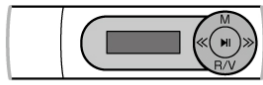

パッケージ内容

Lyumo M11