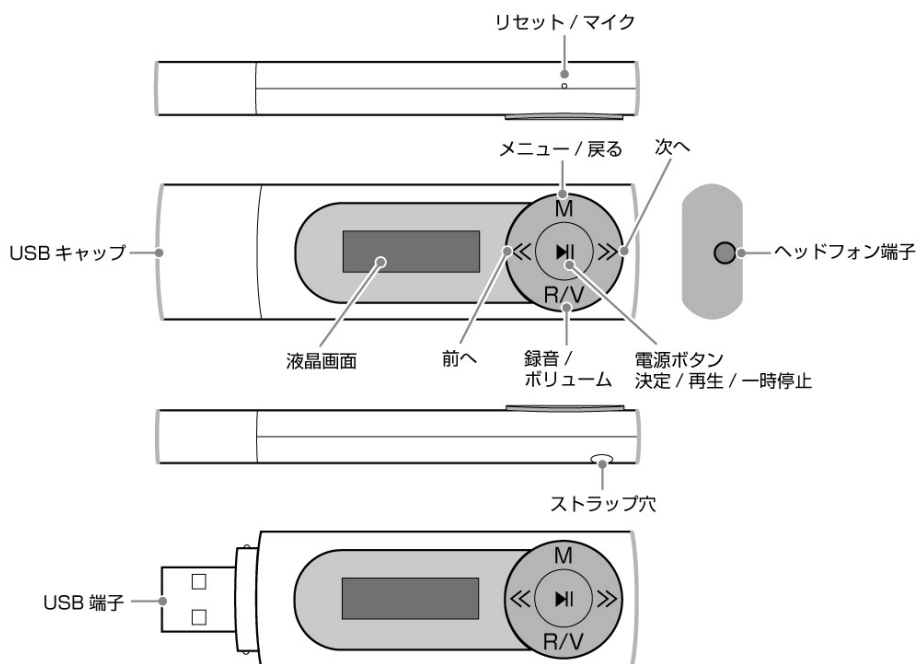

## パッケージ内容

Lyumo M11

クイックスタートガイド/  
保証書

イヤホン

## 各部の説明