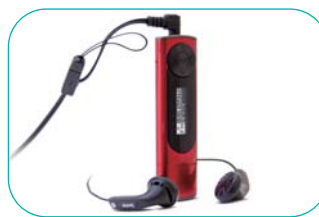

FMラジオ・ボイス録音対応

海外でも受信可能なワールドバンドFMラジオを搭載。聞きながら録音も可能です。さらに会議やとっさのメモ代わりに便利なボイス録音機能も搭載。コンパクトでも機能満載です。