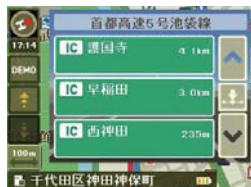

# CaroNavi

今までにない、コンパクトでシンプル&スマートな外觀。  
CaroNaviは3.5インチタッチパネル式液晶搭載、  
重さわずか約137g。ブラックとシルバーのツートンカラーは、  
シンプルかつスタイリッシュ。

大型車・小型車を問わないだけでなく、スポーツタイプや  
ファミリータイプなど、さまざまな車種にマッチします\*。

\*シガー充電は12Vのみ対応。

## 小さくても高度な検索機能

CaroNaviは、小型ナビゲーションソフトの開発・販売では実績のあるエディア社のソフトウェア/MAPLUSを採用しており、小さくても本格的な検索機能を持っています。2GBのメモリを内蔵しているため、電話番号検索約800万件、名称検索約200万件、経由地設定8箇所、スポット登録最大2500件など、小さなボディからは想像できない高度な検索機能を実現しました。