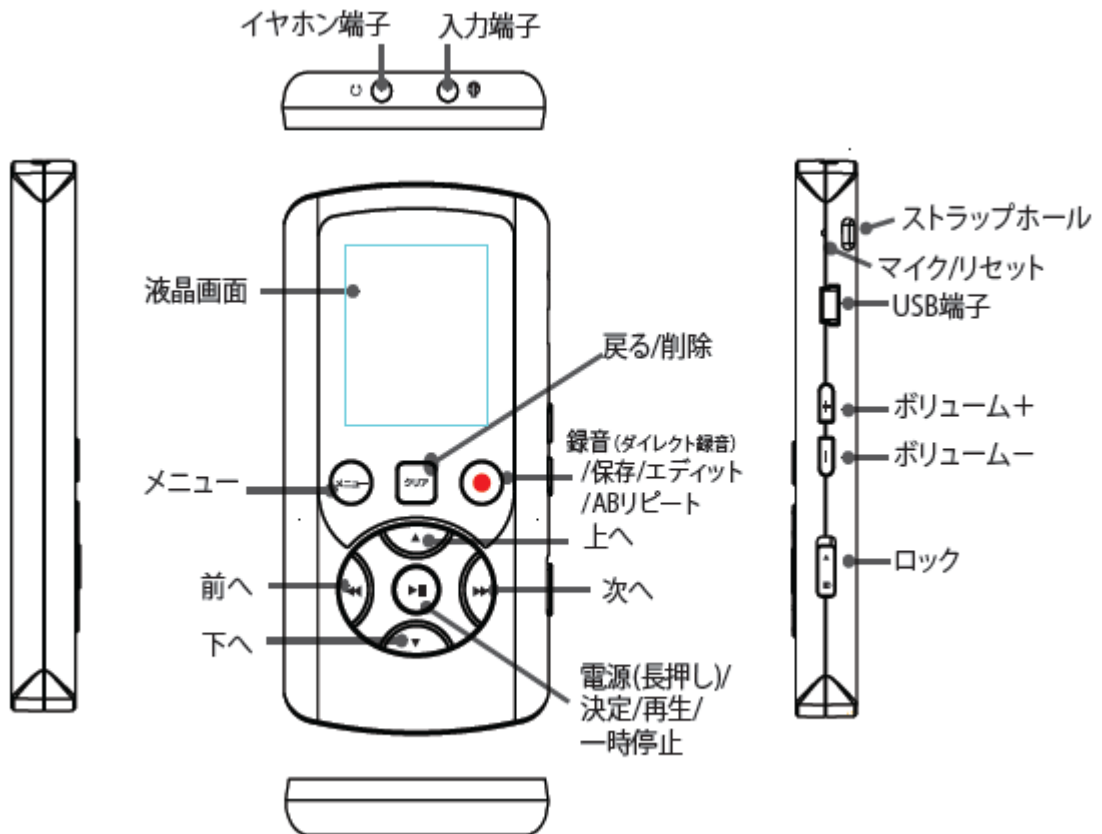

※必ず初期充電を行ってからご使用を開始してください。

パッケージ内容

「はめ込み画像はイメージです。」

各部の説明

製品仕様

商品名		Lyumo M33
ボディカラー		クリスタルブラック / メタリックレッド / クールホワイト
記録媒体	容量	8GB *システム領域を含む
	タイプ	内蔵フラッシュメモリ
音楽再生	収録数 *1	約1,920曲
	連続再生 *2	約15時間
	ファイル形式	FLAC, APE, MP3, WMA, OGG
	サンプリングレート	8kHz, 16kHz, 32kHz, 44.1kHz, 48kHz
	量子化ビット数	8bit, 16bit
	ビットレート	FLAC:0~8, APE:Fast~High, MP3/WMA:8kbps~320Kbps, OGG:Up to Q10
	フォルダ管理/タグ情報	○ / ID3 V 2.2, 2.3
	レジューム機能	○
	歌詞表示	LRC形式(MP3/WMA)
	再生モード	通常再生, 1曲リピート, ディレクトリ再生, ディレクトリ内リピート, 全てリピート, シャッフル, イントロ再生
A-Bリピート	○ (再生回数設定, リピート間隔設定可)	
早送り/巻戻し速度変更	1倍速, 2倍速, 4倍速, 8倍速, 16倍速	
オーディオ	入出力端子	3.5mmイヤホン出力端子 × 1, 3.5mmライン入力端子 × 1
	イヤホン出力	5mW + 5mW (16Ω)
	周波数範囲	20Hz~20kHz
	S/N比	90dB
	イコライザー機能	プリセットEQ (7種類), SRS WOW (固定), SRS WOW HD (固定), SRS WOW HD (ユーザー設定)
	SRS WOW HD設定	SRS 3D/TruBass/フォーカス/センター/明瞭度
	物理キー	メニュー, クリア, 録音ボタン, 再生/停止/電源オン・オフ, 上, 下, 巻戻し/曲戻し, 早送り/曲送り, ボリューム+, ボリューム-, 物理キーロック
	物理キーロック機能	○
	ボリューム調節	32ステップ (0~31/1刻み)
	AMラジオ	AM周波数範囲
	アンテナ	内蔵アンテナ
	S/N比	60dB
	プリセット機能	○
	オートプリセット機能	○
	連続視聴 *3	約13時間
	録音 *4	○ (MP3/32kbps, 64kbps, 128kbps, 192kbps ※デフォルト:128kbps)
	予約録音 *5	予約オン/オフ, 録音周波数選択, 開始日時設定, 録音終了日時設定 ※電源オフ時にも作動
	連続録音時間 *6	約6時間
	録音ボリューム設定	○ (7段階)
FMラジオ	FM周波数範囲	76.0MHz~108MHz
	アンテナ	イヤホンアンテナ
	S/N比	58dB
	プリセット機能	○
	オートプリセット機能	○
	連続視聴 *3	約13時間
	録音 *4	○ (MP3/32kbps, 64kbps, 128kbps, 192kbps ※デフォルト:128kbps)
	予約録音 *5	予約オン/オフ, 録音周波数選択, 開始日時設定, 録音終了日時設定 ※電源オフ時にも作動
	連続録音時間 *6	約6時間
	録音ボリューム設定	○ (7段階)
ボイス録音	ファイル保存形式	MP3/32kbps, 64kbps, 128kbps, 192kbps ※デフォルト:128kbps
	AVR機能 *7	○ (オン/オフ, 認識レベル調節20段階, 無音検知時間調節1~10秒 ※デフォルト:オフ)
	連続録音時間 *8	約8時間50分
	録音ボリューム設定	○ (7段階)
ダイレクト録音機能	ファイル保存形式	MP3/64kbps, 128kbps, 192kbps ※デフォルト:128kbps
	オートシンク機能 *9	○ (オフ, 無音検知時間調節1秒~9秒 ※デフォルト:オフ)
ファイル削除 / ファイル名編集 *10		○ / ひらがな/カタカナ/英数/記号
ストラップホール		○
表示言語 / 対応OS		日本語 / Windows® 8 (64bit), 7 (32bit/64bit), Vista(32bit), XP, 2000
電源	バッテリー	内蔵リチウムポリマーバッテリー
	オートオフ機能	バックライトオフ(無操作時), オートパワーオフ(無操作時)
USB	充電時間	約3時間 (USB充電)
	形状	miniUSB (Bタイプ)
	インターフェース	USB2.0 High Speed
	USBクラス	USB マスストレージ
ディスプレイ		1.8型 (128x160ドット) TFTカラー液晶
サイズ (W×H×D)	重量	約54 × 約109 × 約14 (mm) 約62g
動作温度		5°C~35°C
同梱物		カナル型イヤホン, USBケーブル, ラインケーブル, USB-ACアダプター, ネックストラップ クイックスタートガイド(A3版), 取扱説明書/保証書(本体1年/付属品90日), AMラジオご使用時の注意
型番/JAN	クリスタルブラック	M33B8 : 4571291249479
	メタリックレッド	M33R8 : 4571291249516
	クールホワイト	M33W8 : 4571291249493