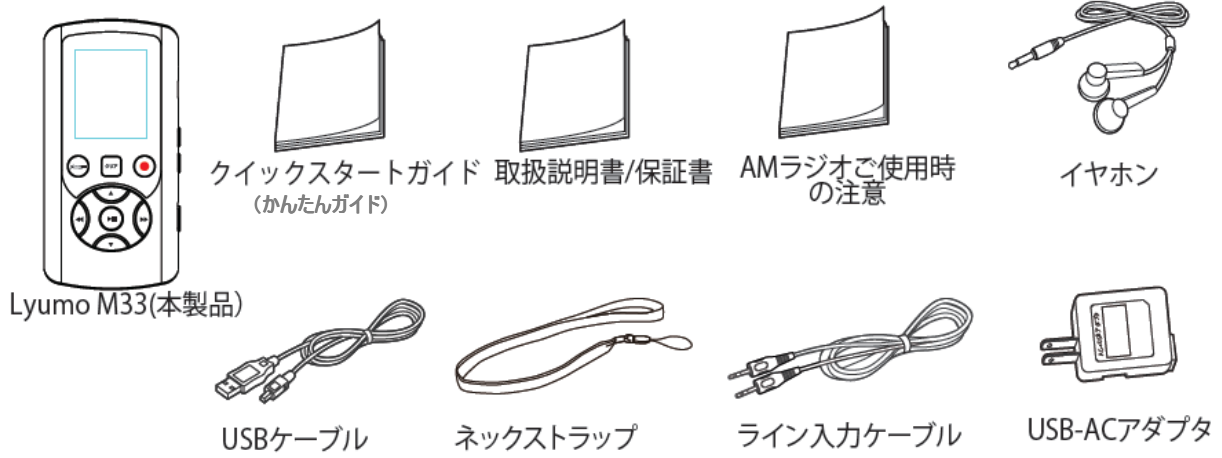

パッケージ内容

「はめ込み画像はイメージです。」